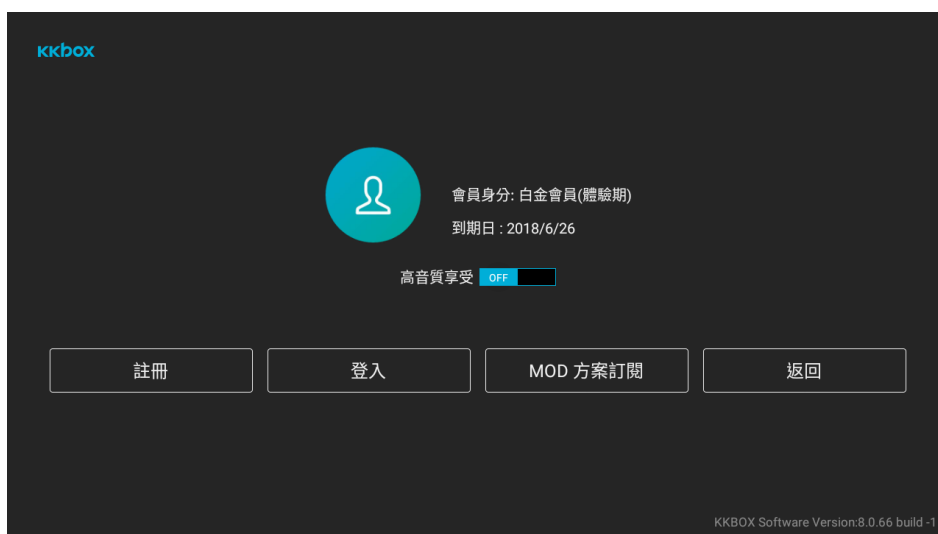

「MOD 方案訂閱」按鈕(圖 9)。

圖 8 主畫面「設定」

圖 9 會員頁面「MOD 方案訂閱」

另外，當KKBOX帳號體驗期到期時，開啟KKBOX會跳出訂閱推播提示，點選左下角的「訂閱MOD方案」也可進入訂閱流程。(圖10)

圖 10 體驗到期提示

Step2:於上述兩個畫面中點擊「訂閱MOD方案」後進入 (圖11)。請點選「確認」。

圖 11 方案訂閱確認畫面

Step3: 閱讀MOD-KKBOX方案的訂閱需知後點擊「同意」(圖12)