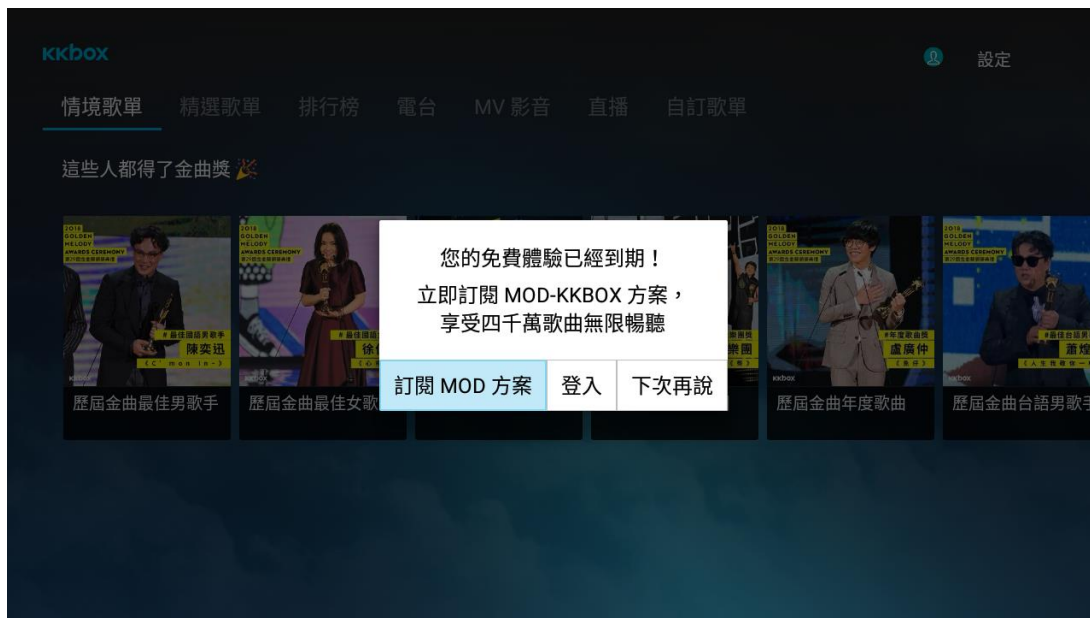

「MOD 方案訂閱」按鈕(圖 9)。

圖 8 主畫面「設定」

圖 9 會員頁面「MOD 方案訂閱」

另外，當KKBOX帳號體驗期到期時，開啟KKBOX會跳出訂閱推播提示，點選左下角的「訂閱MOD方案」也可進入訂閱流程。(圖10)

圖 10 體驗到期提示

Step2:於上述兩個畫面中點擊「訂閱MOD方案」後進入 (圖11)。請點選「確認」。

圖 11 方案訂閱確認畫面

Step3: 閱讀MOD-KKBOX方案的訂閱需知後點擊「同意」(圖12)