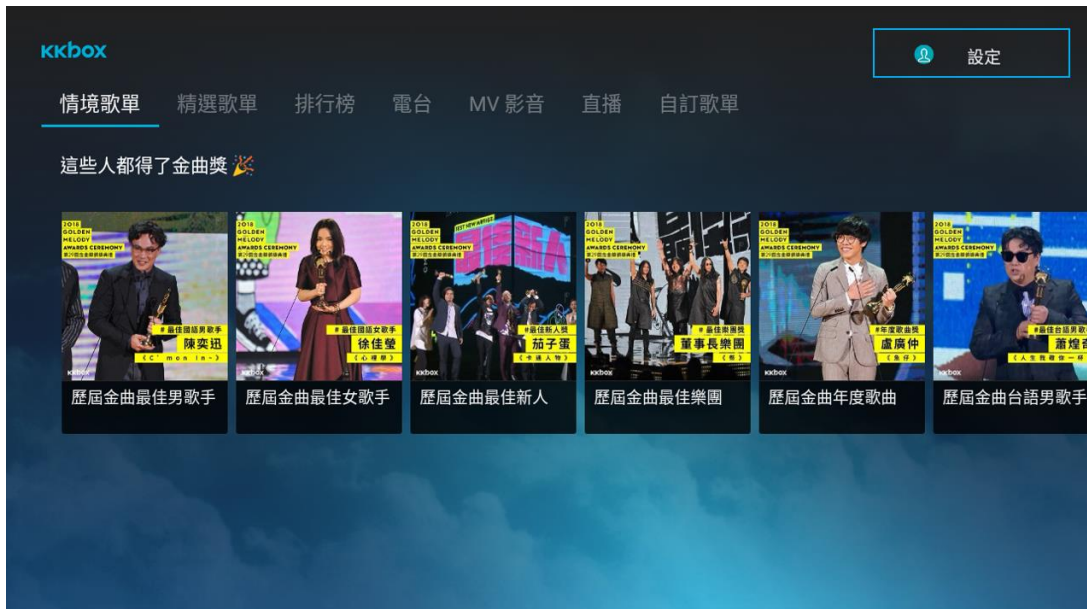

發布日期：2018/10/12

版本：2.1

1 如何開啟 MOD 中的 KKBOX APP

可透過以下兩種路徑開啟 KKBOX APP：

1. 進入音樂選單後點選「KKBOX」。
2. 進入 APP 清單選擇 KKBOX APP  開啟。

2 註冊/登入 KKBOX

1. 首次從 MOD 開啟 KKBOX，無需登入帳號即可免費體驗三天，聽取完整曲目。
2. 若使用者已擁有 KKBOX 帳戶或欲註冊新帳戶，需使用遙控器點選右上角的「設定」進入會員中心，即可進行「註冊」或「登入」(圖 2)。

圖 1 主選單 可於首頁右上角點選進入會員畫面

圖 2 會員中心

2.1 註冊 KKBOX 帳號

Step 1: 點擊會員中心下方的「註冊」鍵進入註冊頁面(圖2)，用手機掃描畫面左邊 QR Code後，即可使用手機進行註冊(圖3)。

圖 3 MOD 註冊頁面

Step2: 掃描QR Code後，在行動裝置上輸入KKBOX帳號、密碼及暱稱，並完成認證信的啟用流程後就可完成註冊。(圖4)

圖 4 手機註冊頁面(左圖為可選擇 Facebook/E-mail 註冊，右圖為以電子郵件進行註冊)