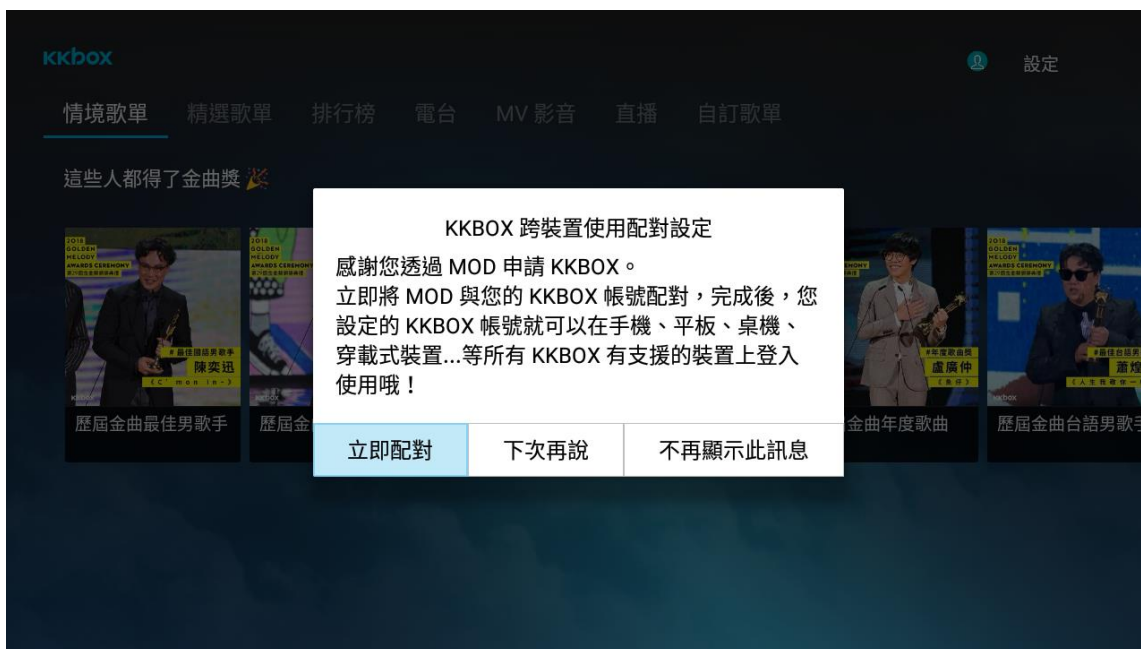

4.2.1 完成訂閱後的自動提示畫面

當訂閱完成後會自動跳出配對提示畫面，點選「立即配對」即可開始進行KKBOX配對設定。(圖15)

圖 15 訂閱完成提示

進入(圖16)之後，請利用手機QR Code掃描或使用遙控器輸入或是註冊一組尚未付費的KKBOX帳號 (詳細登入方式請參「2.2 KKBOX 帳號登入」說明)。

注意事項：

- (1) 為避免同一個 KKBOX 帳號被收費兩次，請使用一般會員帳號(未付費)配對。
- (2) 若在此登入的是「白金會員」帳號，系統會直接登入而不會與該帳號配對。

圖 16 帳號配對頁面

登入 KKBOX 帳號後，進入(圖 17)畫面，請點擊「配對目前登入帳號」。

圖 17 帳號配對頁面

出現(圖18)畫面，即代表已完成配對設定。

圖 18 帳號配對完成提示

注意事項:

若客戶還沒有未付費帳號可配對，可掃描QR code使用手機註冊，或是選取 (圖16)

下方的「註冊KKBOX」。詳細註冊方式請參考「2.1註冊帳號」章節說明。