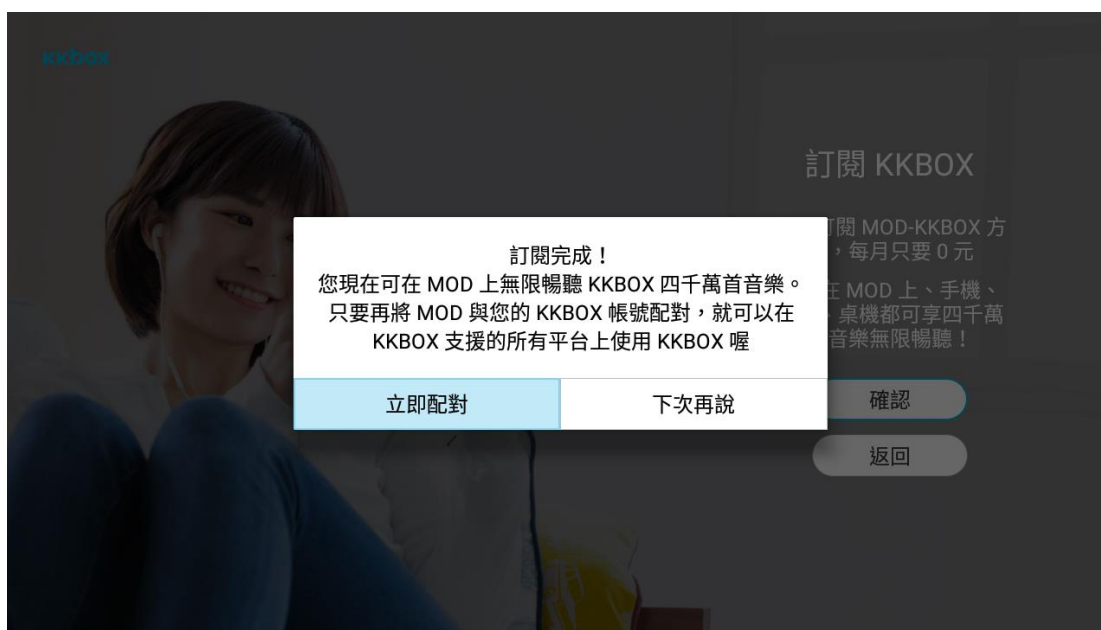

Step5: 訂閱完成後，可直接於MOD上使用完整的KKBOX服務。若客戶想要在其他KKBOX有支援的平台上使用KKBOX，需先進行KKBOX帳號配對(圖14)。詳細配對方式請參「4. KKBOX跨螢帳號配對」說明。

圖 14 訂閱完成提示

3.2 門市申裝

客戶至中華電市門市訂閱任一KKBOX方案，於MOD竣工後，直接開啟KKBOX即可直接於MOD上使用完整的KKBOX服務。