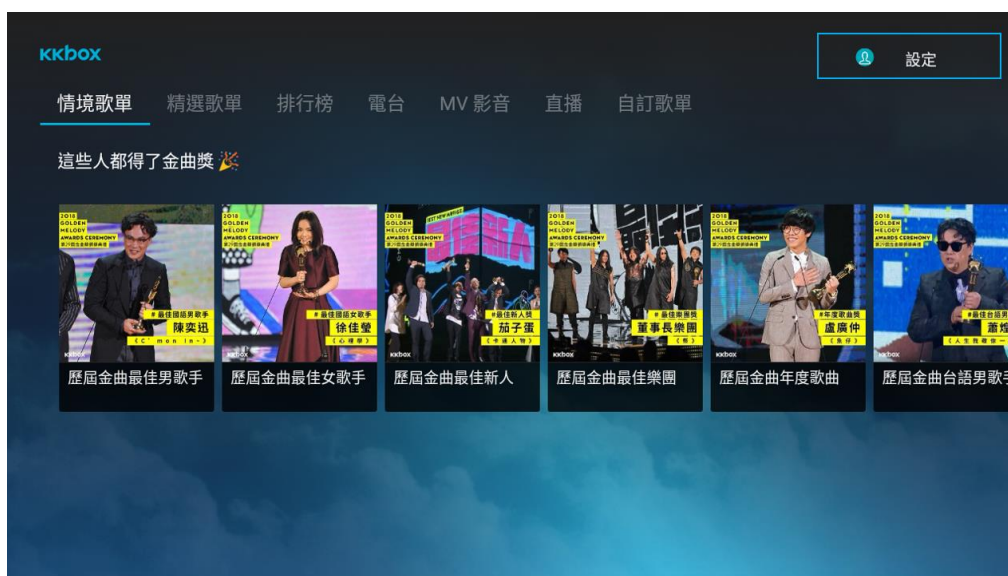

4.2.2 於「設定」進行配對設定

點選畫面右上方的「設定」(圖19)進入會員中心，進入(圖20)後點擊「配對KKBOX帳號」按鈕。依照「4.2.1 完成訂閱後的自動提示畫面」章節指示，即可完成。

圖 19 主畫面「設定」

圖 20 會員頁面「配對 KKBOX 帳號」

5. 線上退訂 KKBOX

Step 1: 點選畫面右上方顯示的「設定」(圖 21)，進入(圖 22)後點選「MOD 方案退訂」。

圖 21 主畫面「設定」