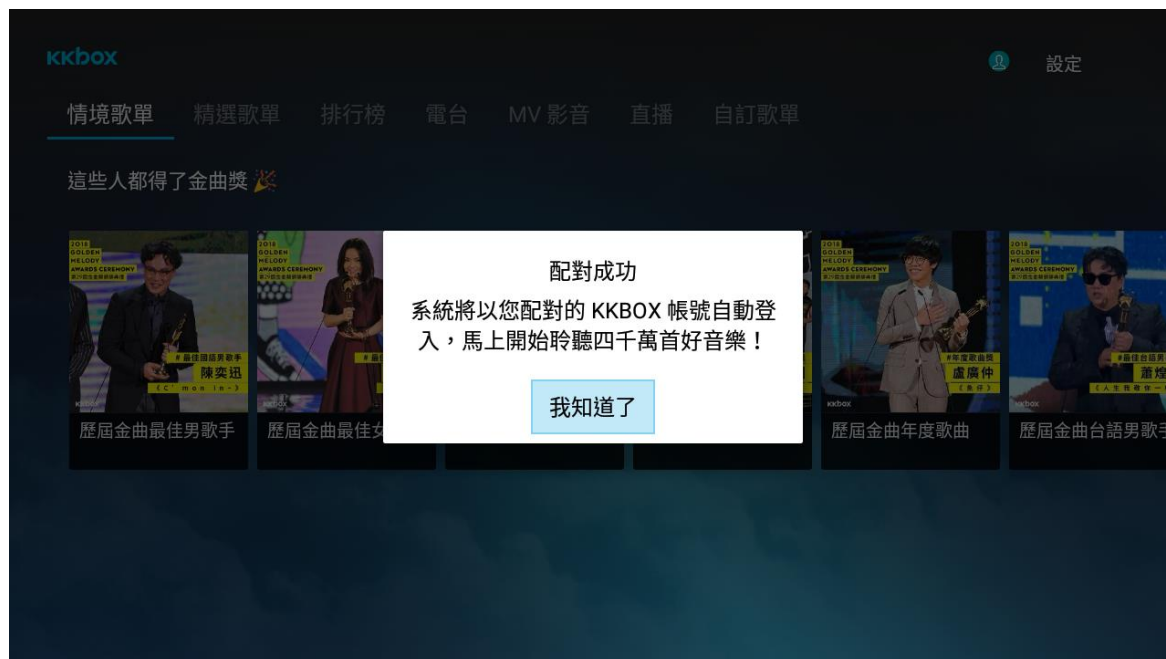

圖 16 帳號配對頁面

登入 KKBOX 帳號後，進入(圖 17)畫面，請點擊「配對目前登入帳號」。

圖 17 帳號配對頁面

出現(圖18)畫面，即代表已完成配對設定。

圖 18 帳號配對完成提示

注意事項:

若客戶還沒有未付費帳號可配對，可掃描QR code使用手機註冊，或是選取 (圖16)

下方的「註冊KKBOX」。詳細註冊方式請參考「2.1註冊帳號」章節說明。