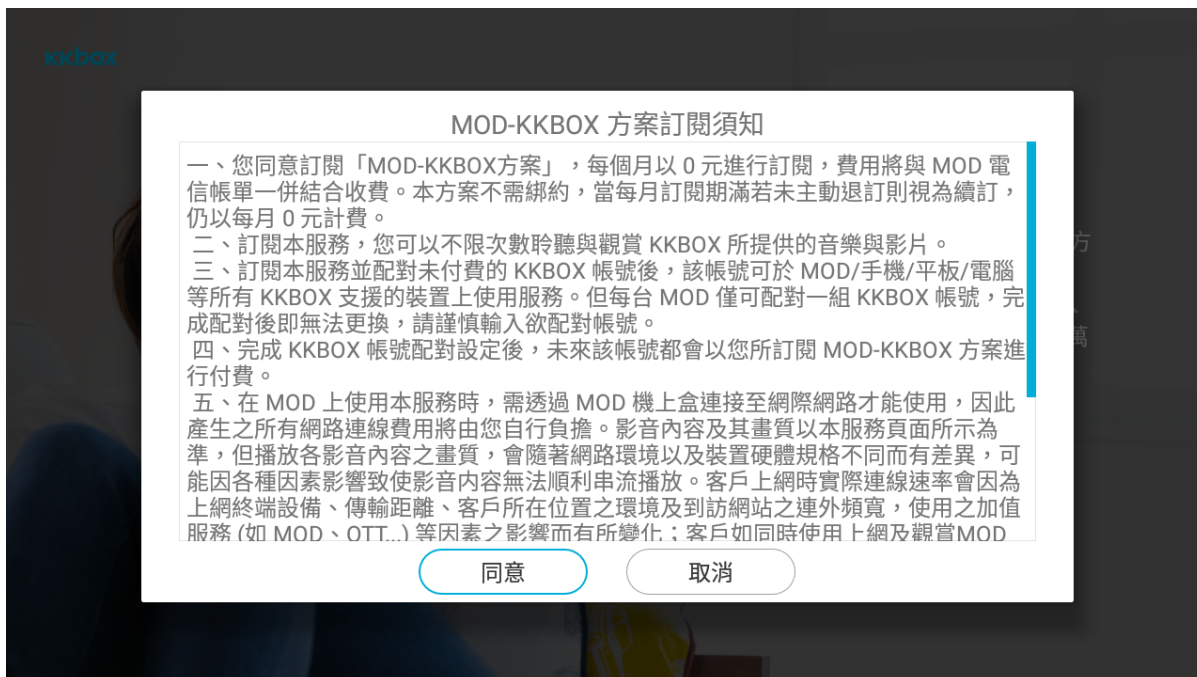

「MOD 方案訂閱」按鈕(圖 9)。

圖 8 主畫面「設定」

圖 9 會員頁面「MOD 方案訂閱」

另外，當KKBOX帳號體驗期到期時，開啟KKBOX會跳出訂閱推播提示，點選左下角的「訂閱MOD方案」也可進入訂閱流程。(圖10)

圖 10 體驗到期提示

Step2:於上述兩個畫面中點擊「訂閱MOD方案」後進入 (圖11)。請點選「確認」。

圖 11 方案訂閱確認畫面

Step3: 閱讀MOD-KKBOX方案的訂閱需知後點擊「同意」(圖12)