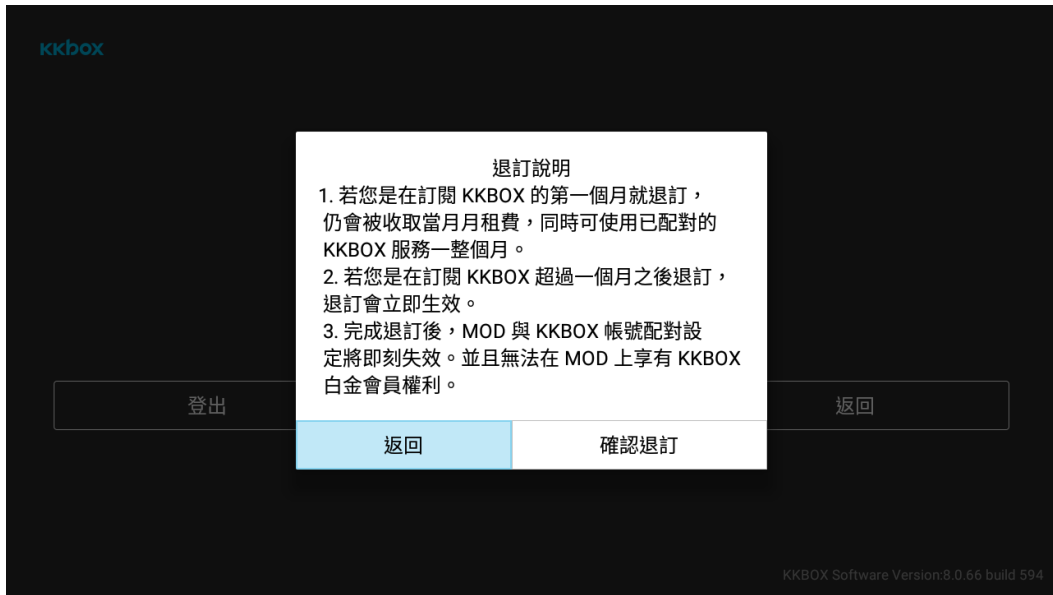

Step 2: 點擊「確認退訂」按鈕進行退訂。(圖 23)

圖 23 退訂方案提示