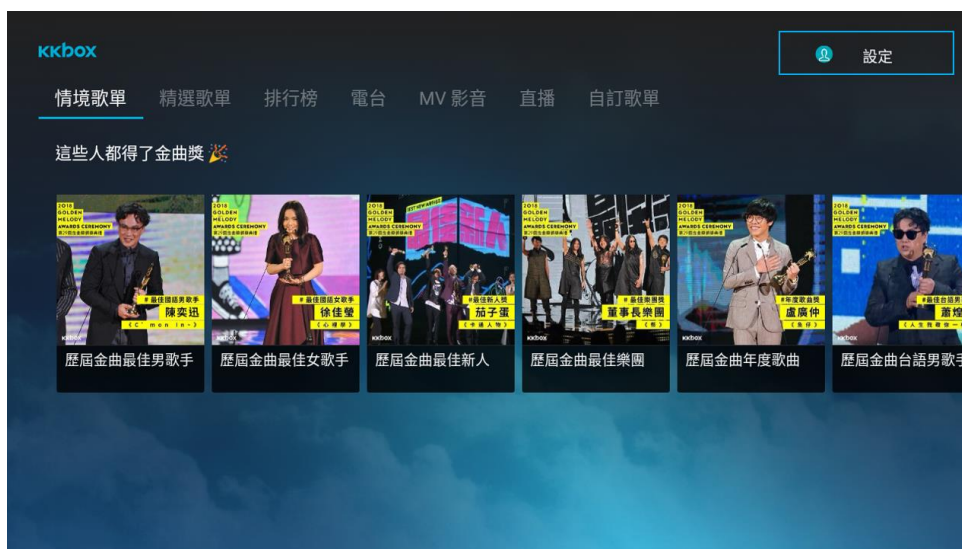

「MOD 方案訂閱」按鈕(圖 9)。

圖 8 主畫面「設定」

圖 9 會員頁面「MOD 方案訂閱」

另外，當KKBOX帳號體驗期到期時，開啟KKBOX會跳出訂閱推播提示，點選左下角的「訂閱MOD方案」也可進入訂閱流程。(圖10)

圖 10 體驗到期提示

Step2:於上述兩個畫面中點擊「訂閱MOD方案」後進入 (圖11)。請點選「確認」。

圖 11 方案訂閱確認畫面

Step3: 閱讀MOD-KKBOX方案的訂閱需知後點擊「同意」(圖12)