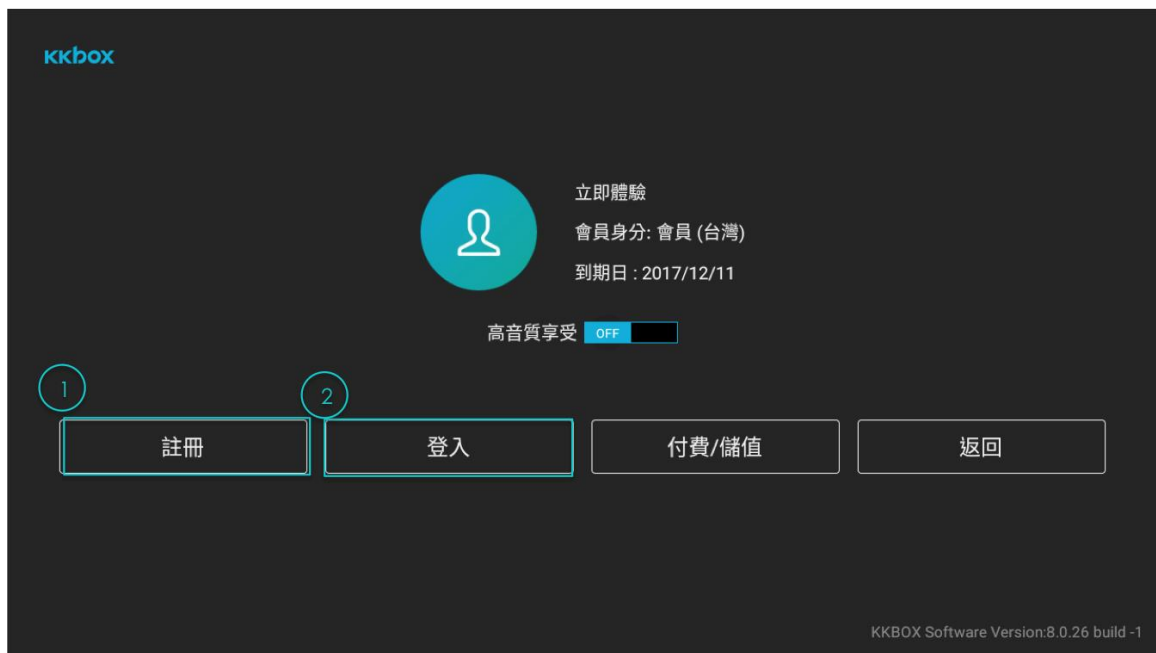

發布日期：2018/10/12

版本：2.1

1 如何開啟 MOD 中的 KKBOX APP

可透過以下兩種路徑開啟 KKBOX APP：

1. 進入音樂選單後點選「KKBOX」。
2. 進入 APP 清單選擇 KKBOX APP  開啟。

2 註冊/登入 KKBOX

1. 首次從 MOD 開啟 KKBOX，無需登入帳號即可免費體驗三天，聽取完整曲目。
2. 若使用者已擁有 KKBOX 帳戶或欲註冊新帳戶，需使用遙控器點選右上角的「設定」進入會員中心，即可進行「註冊」或「登入」(圖 2)。

圖 1 主選單 可於首頁右上角點選進入會員畫面

圖 2 會員中心

2.1 註冊 KKBOX 帳號

Step 1: 點擊會員中心下方的「註冊」鍵進入註冊頁面(圖2)，用手機掃描畫面左邊 QR Code後，即可使用手機進行註冊(圖3)。

圖 3 MOD 註冊頁面

Step2: 掃描QR Code後，在行動裝置上輸入KKBOX帳號、密碼及暱稱，並完成認證信的啟用流程後就可完成註冊。(圖4)

圖 4 手機註冊頁面(左圖為可選擇 Facebook/E-mail 註冊，右圖為以電子郵件進行註冊)

2.2 登入 KKBOX 帳號

Step 1: 在會員中心頁(圖2)，點選「登入」進入登入畫面(圖5)。使用手機掃描畫面左側的QR Code，使用手機進行登入。或是用遙控在右方直接輸入帳號密碼進行登入。

圖 5 MOD 登入畫面

Step 2: 若使用掃描QR code的方式登入，在掃描QR code之後，行動裝置會開啟 KKBOX帳號登入網頁 (圖6)，在網頁中直接輸入帳號、密碼，驗證成功後MOD就會登入該帳號。