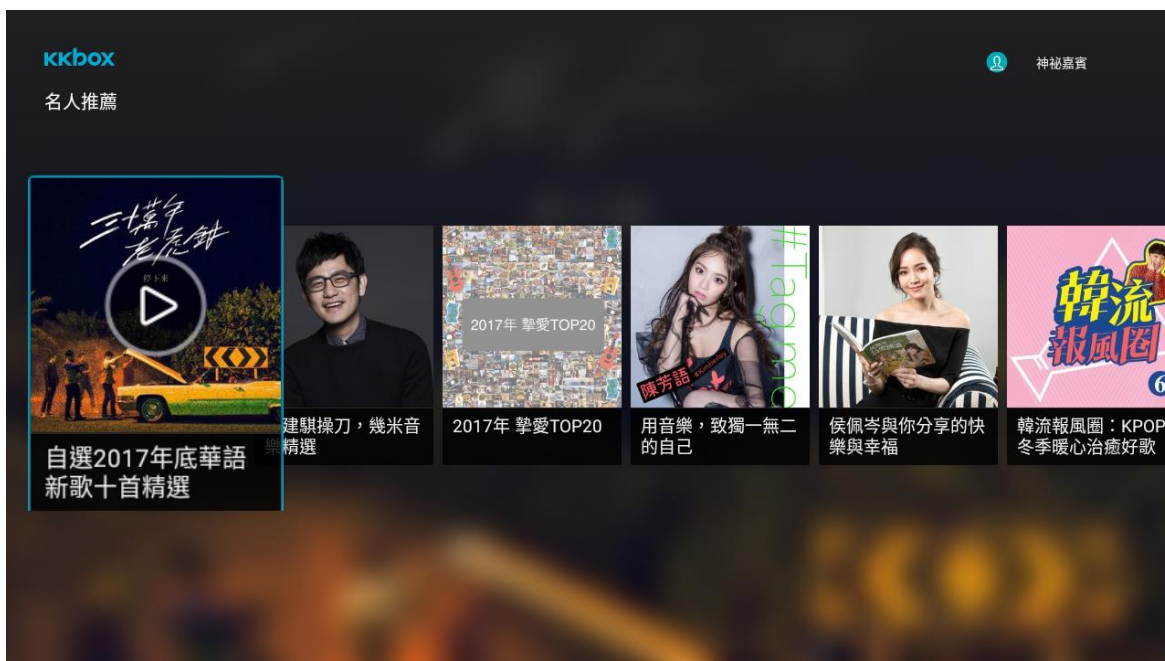

7 主選單畫面

進入 KKBOX APP 後可於介面(圖 27)最上方看到音樂選單，在此處可使用遙控器左右移動游標，選擇完成後按下選擇鍵即可進入選取的項目中。選單項目分別如下：

圖 27 情境歌單

- 7.1 情境歌單：KKBOX不定期整理的情境音樂歌單，點擊後將直接播放該歌單的第一首歌，並會持續將歌單播放完畢。

7.2 精選歌單：由KKBOX嚴選的高評價音樂主題(圖28)，點擊主題後可看到更多分類的相關歌單(圖29)，選擇感興趣的歌單後即可開始聆聽歌曲。

圖 28 精選歌單

圖 29 精選歌單裡的名人推薦

7.3 排行榜：排行榜提供KKBOX最新的流行榜單，整理不同類型音樂的最新排行，點選感興趣類型的排行榜後即可開始播放該排行的樂曲。(圖30)

圖 30 排行榜

7.4 電台：針對不同生活情境所規劃的電台，讓用戶在運動、派對、工作等情境都能收聽KKBOX精心整理的歌單。(圖31)

圖 31 電台

7.5 MV影音：觀看KKBOX的最新音樂故事，打開即可觀看MV影音。(圖32)

圖 32 MV 影音

7.6 直播：本頻道不定期推出各種音樂節目的直播與重播，讓用戶欣賞各式各樣的精彩影音。(圖33)

圖 33 直播

7.7 自訂歌單：收藏的音樂清單皆會存取於此區，未來隨時回來聆聽個人珍藏曲目。

若登入的是既有帳號會員，MOD會將個人歌單自動匯入。(圖34)

圖 34 自訂歌單

8 音樂播放畫面

歌曲播放的畫面(圖 35)會提供專輯封面、歌曲、歌手、作詞、作曲等資訊，若該首歌支援歌詞提供，歌詞會動態式地在右方呈現。可透過遙控器的上下左右鍵來控制以下功能：