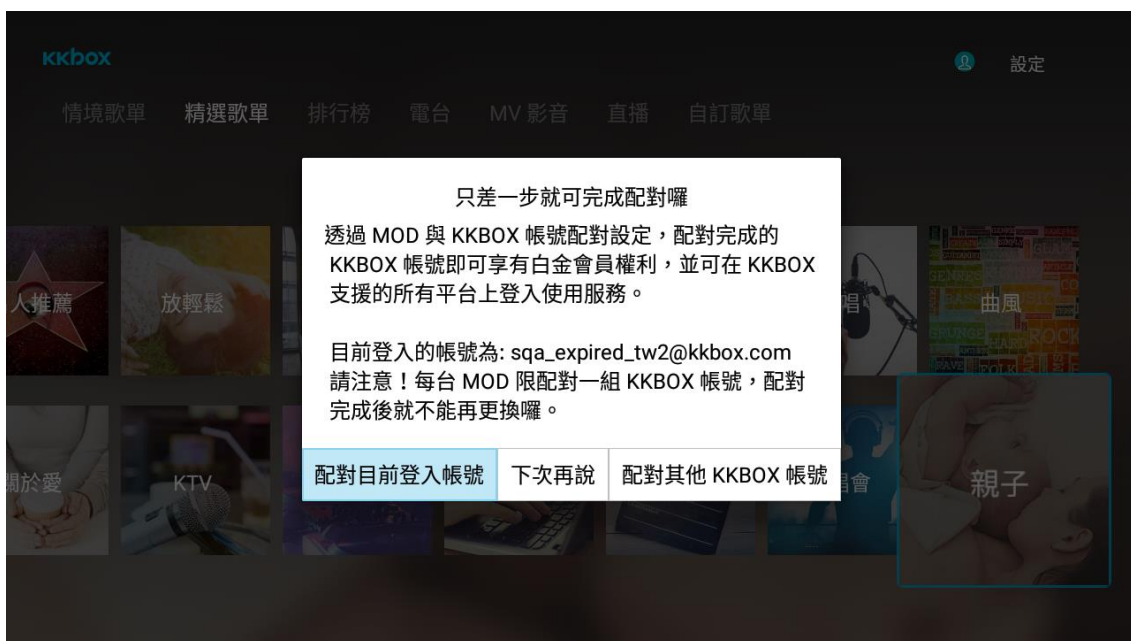

4.2.1 完成訂閱後的自動提示畫面

當訂閱完成後會自動跳出配對提示畫面，點選「立即配對」即可開始進行KKBOX配對設定。(圖15)

圖 15 訂閱完成提示

進入(圖16)之後，請利用手機QR Code掃描或使用遙控器輸入或是註冊一組尚未付費的KKBOX帳號 (詳細登入方式請參「2.2 KKBOX 帳號登入」說明)。

注意事項：

- (1) 為避免同一個 KKBOX 帳號被收費兩次，請使用一般會員帳號(未付費)配對。
- (2) 若在此登入的是「白金會員」帳號，系統會直接登入而不會與該帳號配對。

圖 16 帳號配對頁面

登入 KKBOX 帳號後，進入(圖 17)畫面，請點擊「配對目前登入帳號」。

圖 17 帳號配對頁面

出現(圖18)畫面，即代表已完成配對設定。

圖 18 帳號配對完成提示

注意事項:

若客戶還沒有未付費帳號可配對，可掃描QR code使用手機註冊，或是選取 (圖16)

下方的「註冊KKBOX」。詳細註冊方式請參考「2.1註冊帳號」章節說明。