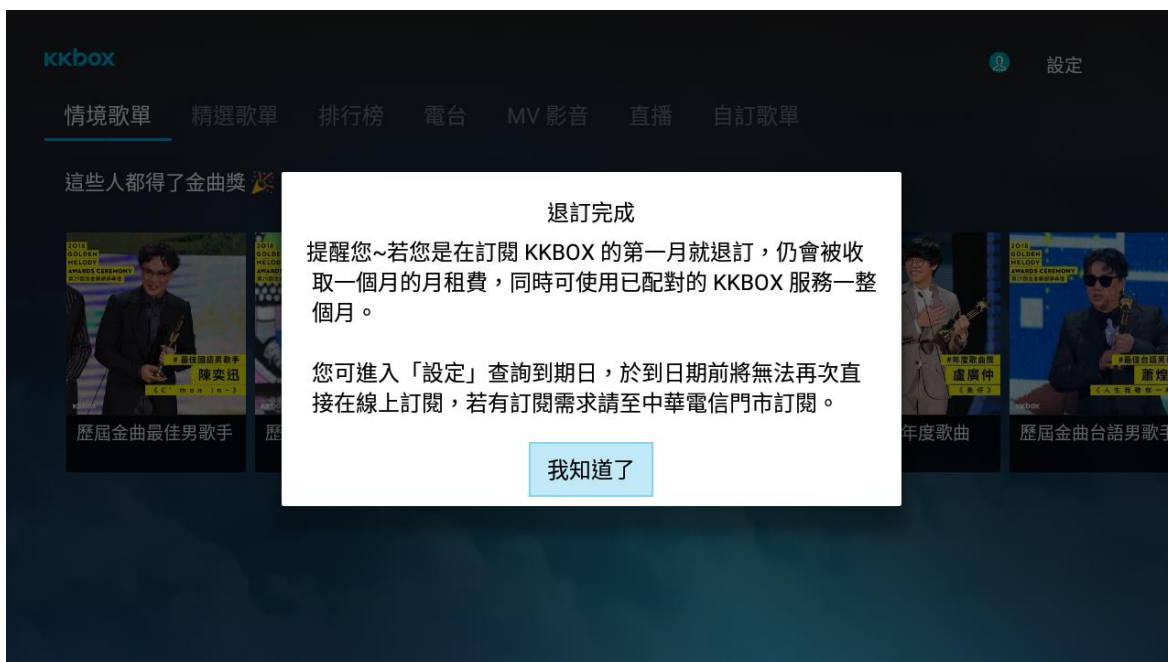

Step 4: 輸入 MOD 訂閱密碼後即完成退訂程序(圖 25)。

圖 25 退訂完成提示

注意事項：

1. 若在訂閱 KKBOX 的第一個月就退訂，仍會被收取一個月的月租費用，同時可使用已配對的 KKBOX 帳號一整個月。在該 KKBOX 帳號未到期之前，將無法再進行 MOD KKBOX APP 中的線上訂閱，但在中華門市還是可以進行訂閱。
2. MOD 線上退訂僅適用於「一般月繳型」服務。若您訂閱的方案為「年約月繳型」，請電洽中華電信客服或於中華電信門市辦理退訂。