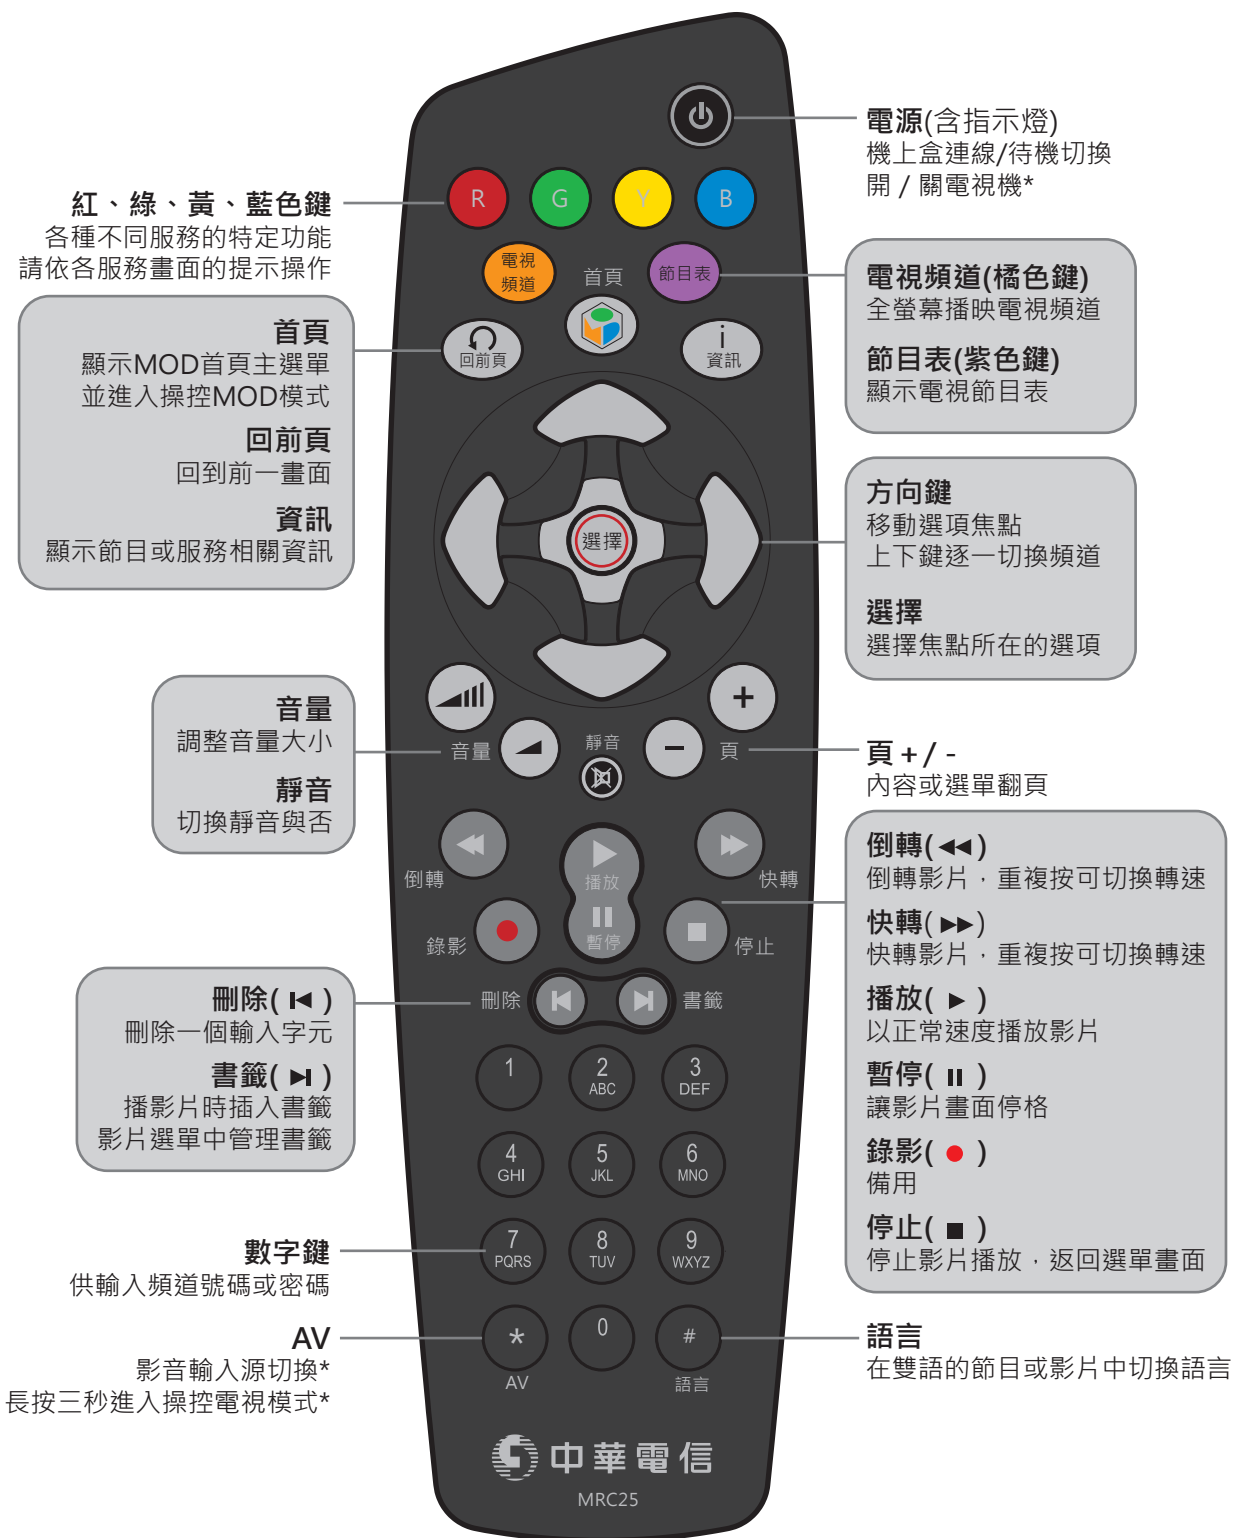

MOD
中華電信

MOD遙控器使用指南

MRC25型遙控器適用

2014年4月

中華電信MOD MRC25型遙控器按鍵功能

本頁僅述遙控器按鍵的一般功能，操作時仍請以螢幕畫面的說明為準。

* 操控電視功能需先設定完成並切換到操控電視機模式才有作用

按鍵功能

遙控器各按鍵的位置和功能請參閱左頁圖。在某些應用服務或畫面中，按鍵可能有其額外的特別功能或沒有作用，屆時操作請以畫面上的說明為準。

代碼設定

MOD 遙控器經設定之後，也能用來控制大部分品牌的電視機。依照下列步驟，可以使用電視機代碼的方式進行設定：

1. 在下列電視品牌代碼表中，找出使用的電視機品牌。該表列出了本地常用的電視品牌，表內沒有的品牌，歡迎至 MOD 全球資訊網站 <http://mod.cht.com.tw/> 查詢有支援的全部電視品牌代碼。
2. 品牌名稱右側有一欄四位數的代碼清單，記下該品牌的第一個代碼（例如新力 Sony 為 0030）。